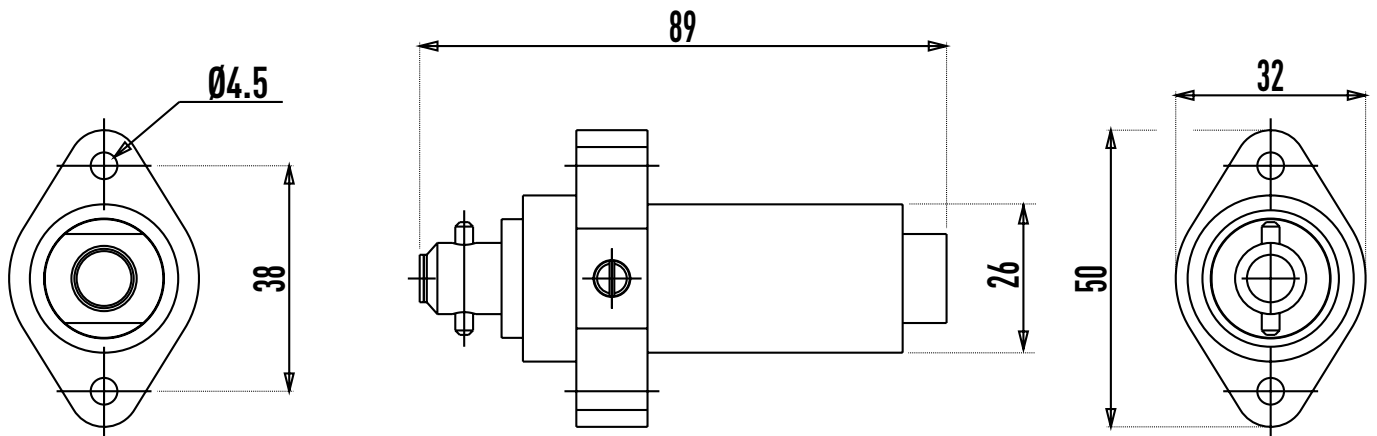

DIMENSIONS

CS

SOMMAIRE / CONTENTS

SOCLE / SOCKET-OUTLET	P. 3
FICHE / PLUG	P. 4
CONNECTEUR / INLET	P. 5
PRISE MOBILE / COUPLER SOCKET	P. 6

DIMENSIONS

CS

CS2

CS3

SOCLE / SOCKET-OUTLET

DIMENSIONS

CS

CS2

CS3

FICHE / PLUG

DIMENSIONS

CS

CS2

CS3

CONNECTEUR / INLET

DIMENSIONS

CS

CS2

CS3

THORNE &
DERRICK
INTERNATIONAL