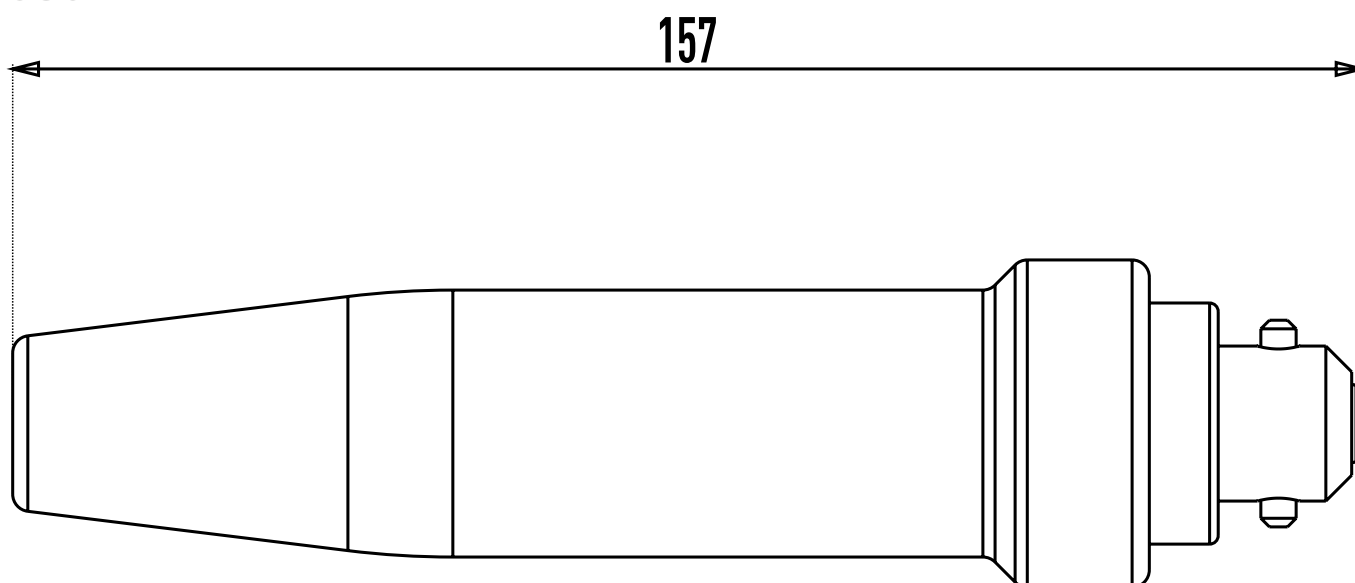

SOCLE / SOCKET-OUTLET

DIMENSIONS

CS

CS2

CS3

FICHE / PLUG

DIMENSIONS

CS

CS2

CS3

CONNECTEUR / INLET

DIMENSIONS

CS

CS2

CS3

THORNE &
DERRICK
INTERNATIONAL