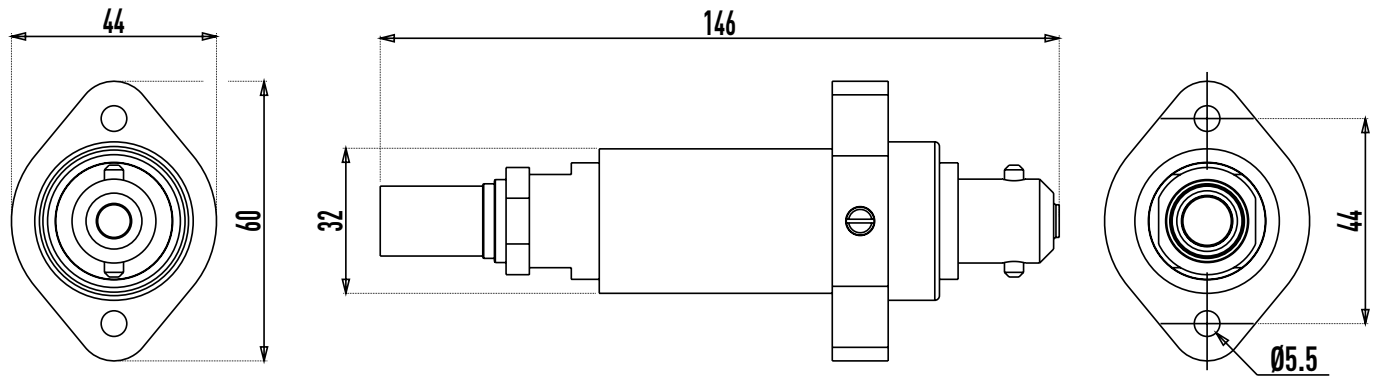

DIMENSIONS

CS

SOMMAIRE / CONTENTS

SOCLE / SOCKET-OUTLET	P. 3
FICHE / PLUG	P. 4
CONNECTEUR / INLET	P. 5
PRISE MOBILE / COUPLER SOCKET	P. 6

DIMENSIONS

CS

CS2

CS3

SOCLE / SOCKET-OUTLET

DIMENSIONS

CS

CS2

CS3

FICHE / PLUG

DIMENSIONS

CS

CS2

CS3

CONNECTEUR / INLET

DIMENSIONS

CS

CS2

CS3

THORNE &
DERRICK
INTERNATIONAL