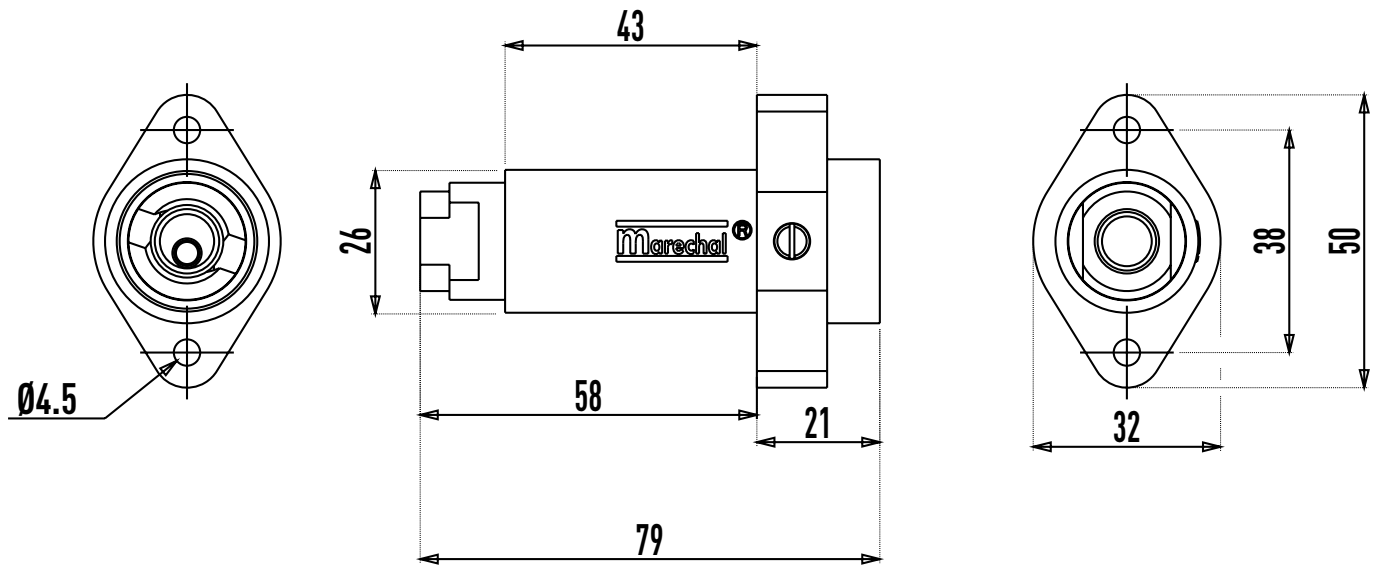

DIMENSIONS

CS

SOMMAIRE / CONTENTS

SOCLE / SOCKET-OUTLET	P. 3
FICHE / PLUG	P. 4
CONNECTEUR / INLET	P. 5
PRISE MOBILE / COUPLER SOCKET	P. 6

DIMENSIONS

CS

CS2

CS3

SOCLE / SOCKET-OUTLET

DIMENSIONS

CS

CS2

CS3

FICHE / PLUG

DIMENSIONS

CS

CS2

CS3

CONNECTEUR / INLET

DIMENSIONS

CS

CS2

CS3

THORNE &
DERRICK
INTERNATIONAL