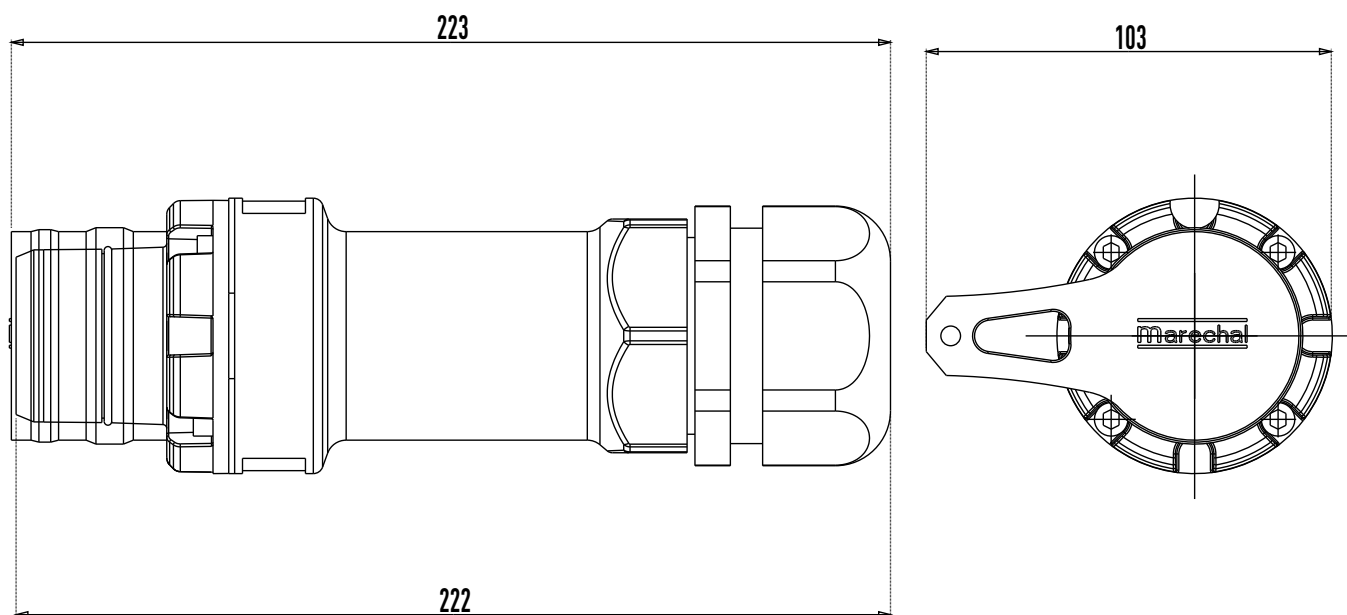

SOMMAIRE / CONTENTS

FICHE / PLUG	P. 3
SOCLE DE TABLEAU INCLINÉ 45° / 45° INCLINED SOCKET	P. 4
FICHE ENCLENCHÉE DANS UN SOCLE DE TABLEAU INCLINÉ 45° / PLUG CONNECTED IN A 45° INCLINED SOCKET	P. 5

DIMENSIONS

SPeX

FICHE / PLUG

DIMENSIONS

SPeX

SOCLE DE TABLEAU INCLINÉ 45° / 45° INCLINED SOCKET

DIMENSIONS

SPeX

FICHE ENCLENCHÉE DANS UN SOCLE DE TABLEAU / PLUG CONNECTED IN A SOCKET-OUTLET