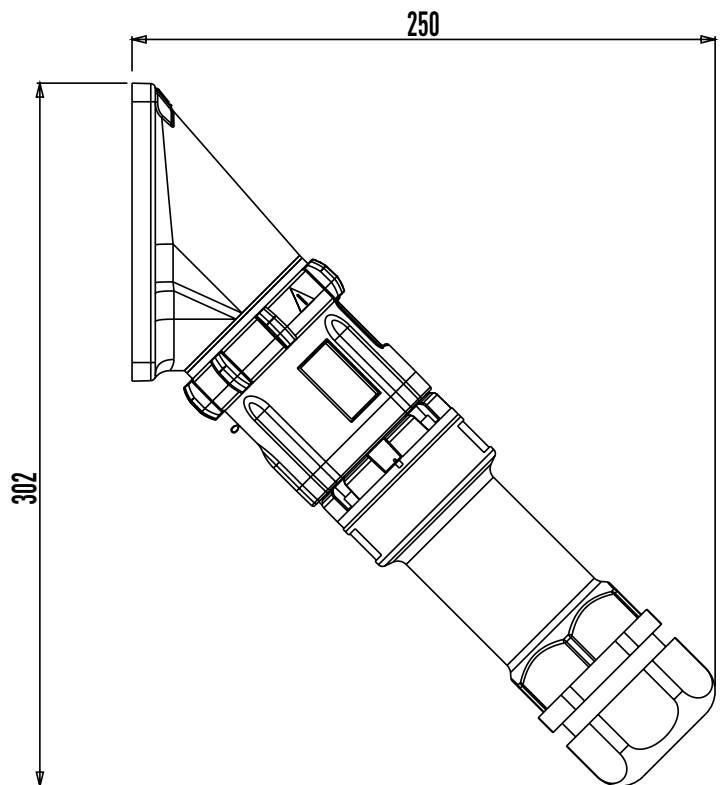

SOMMAIRE / CONTENTS

FICHE / PLUG	P. 3
SOCLE DE TABLEAU INCLINÉ 45° / 45° INCLINED SOCKET	P. 4
FICHE ENCLENCHÉE DANS UN SOCLE DE TABLEAU INCLINÉ 45° / PLUG CONNECTED IN A 45° INCLINED SOCKET	P. 5

DIMENSIONS

SPeX

FICHE / PLUG

DIMENSIONS

SPeX

SOCLE DE TABLEAU INCLINÉ 45° / 45° INCLINED SOCKET

DIMENSIONS

SPeX

FICHE ENCLENCHÉE DANS UN SOCLE DE TABLEAU / PLUG CONNECTED IN A SOCKET-OUTLET