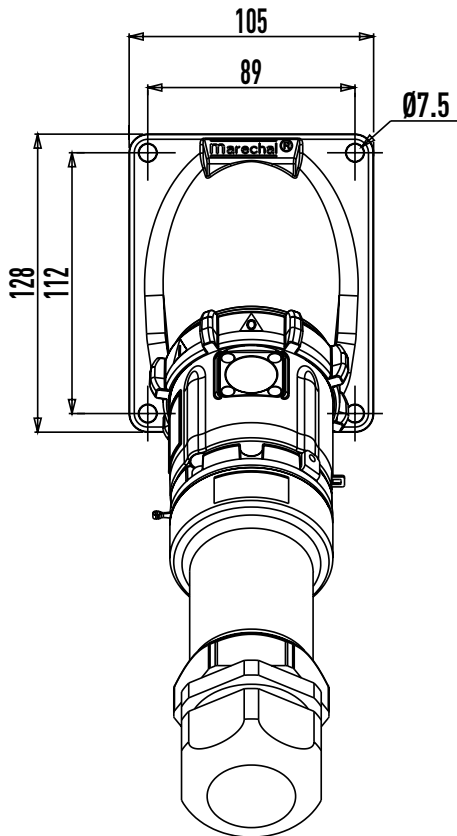

SOMMAIRE / CONTENTS

FICHE / PLUG	P. 3
SOCLE DE TABLEAU INCLINÉ 45° / 45° INCLINED SOCKET	P. 4
FICHE ENCLENCHÉE DANS UN SOCLE DE TABLEAU INCLINÉ 45° / PLUG CONNECTED IN A 45° INCLINED SOCKET	P. 5

DIMENSIONS

SPeX

FICHE / PLUG

DIMENSIONS

SPeX

SOCLE DE TABLEAU INCLINÉ 45° / 45° INCLINED SOCKET

DIMENSIONS

SPeX

FICHE ENCLENCHÉE DANS UN SOCLE DE TABLEAU / PLUG CONNECTED IN A SOCKET-OUTLET